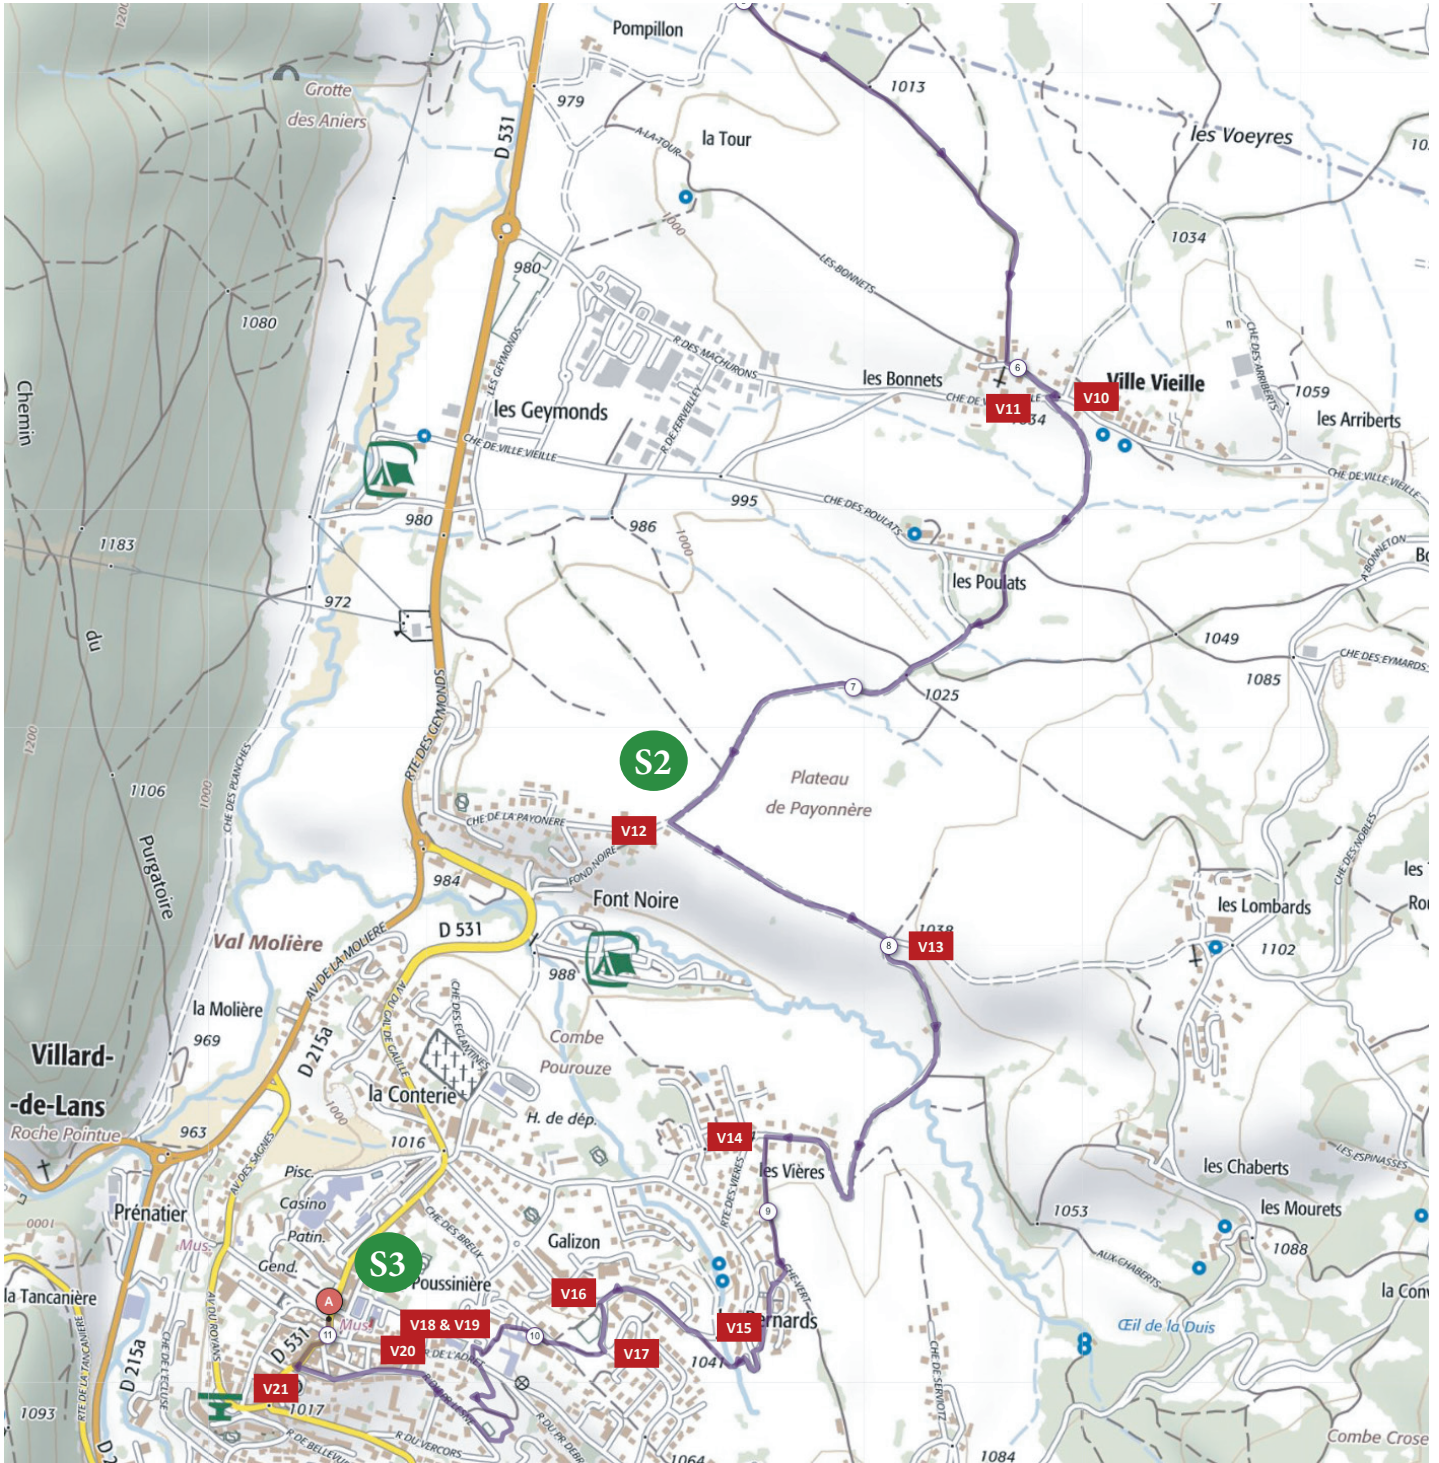

VELOCTAMBULE

V10/V13 - Ville Vieille - V13

V14 / V21 - Villard-de-Lans

Vendredi 1er Juin 2018

Signalétique

 **Poste Secours**
 **Poste Signaleurs**