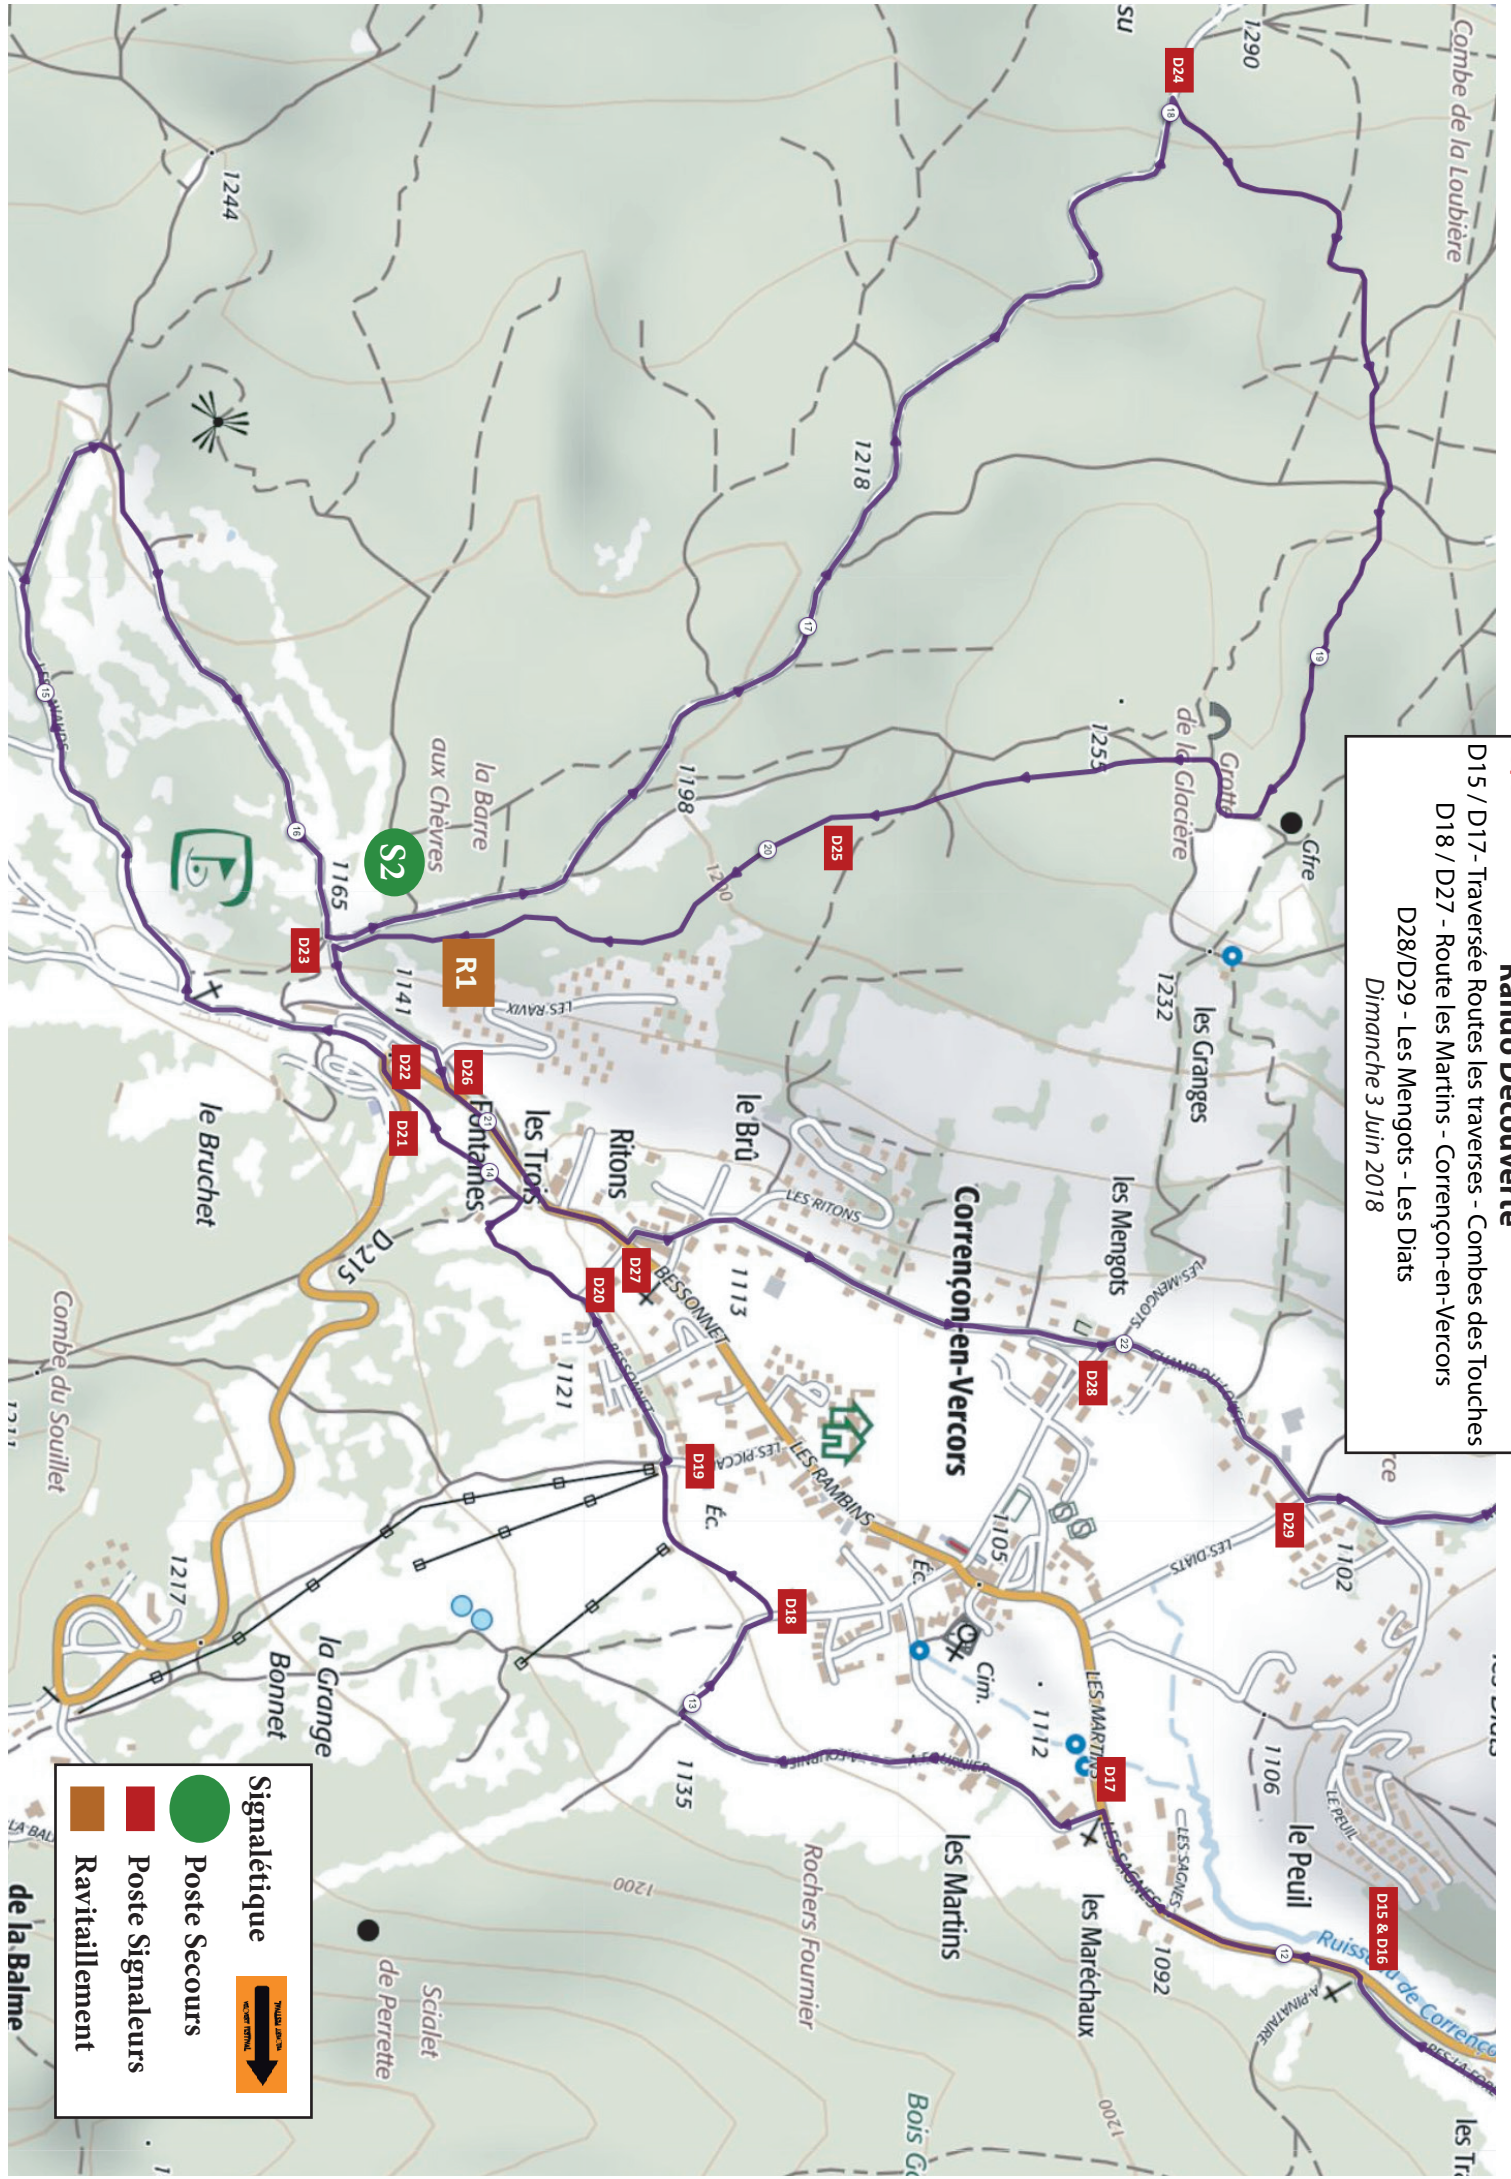

D15 / D17 - Traversée Routes les traverses - Combes des Touches  
D18 / D27 - Route les Martins - Corrençon-en-Vercors  
D28/D29 - Les Mengots - Les Diats  
Dimanche 3 Juin 2018

**Signalétique** 

 Poste Secours

 Poste Signaleurs

 Ravitaillement