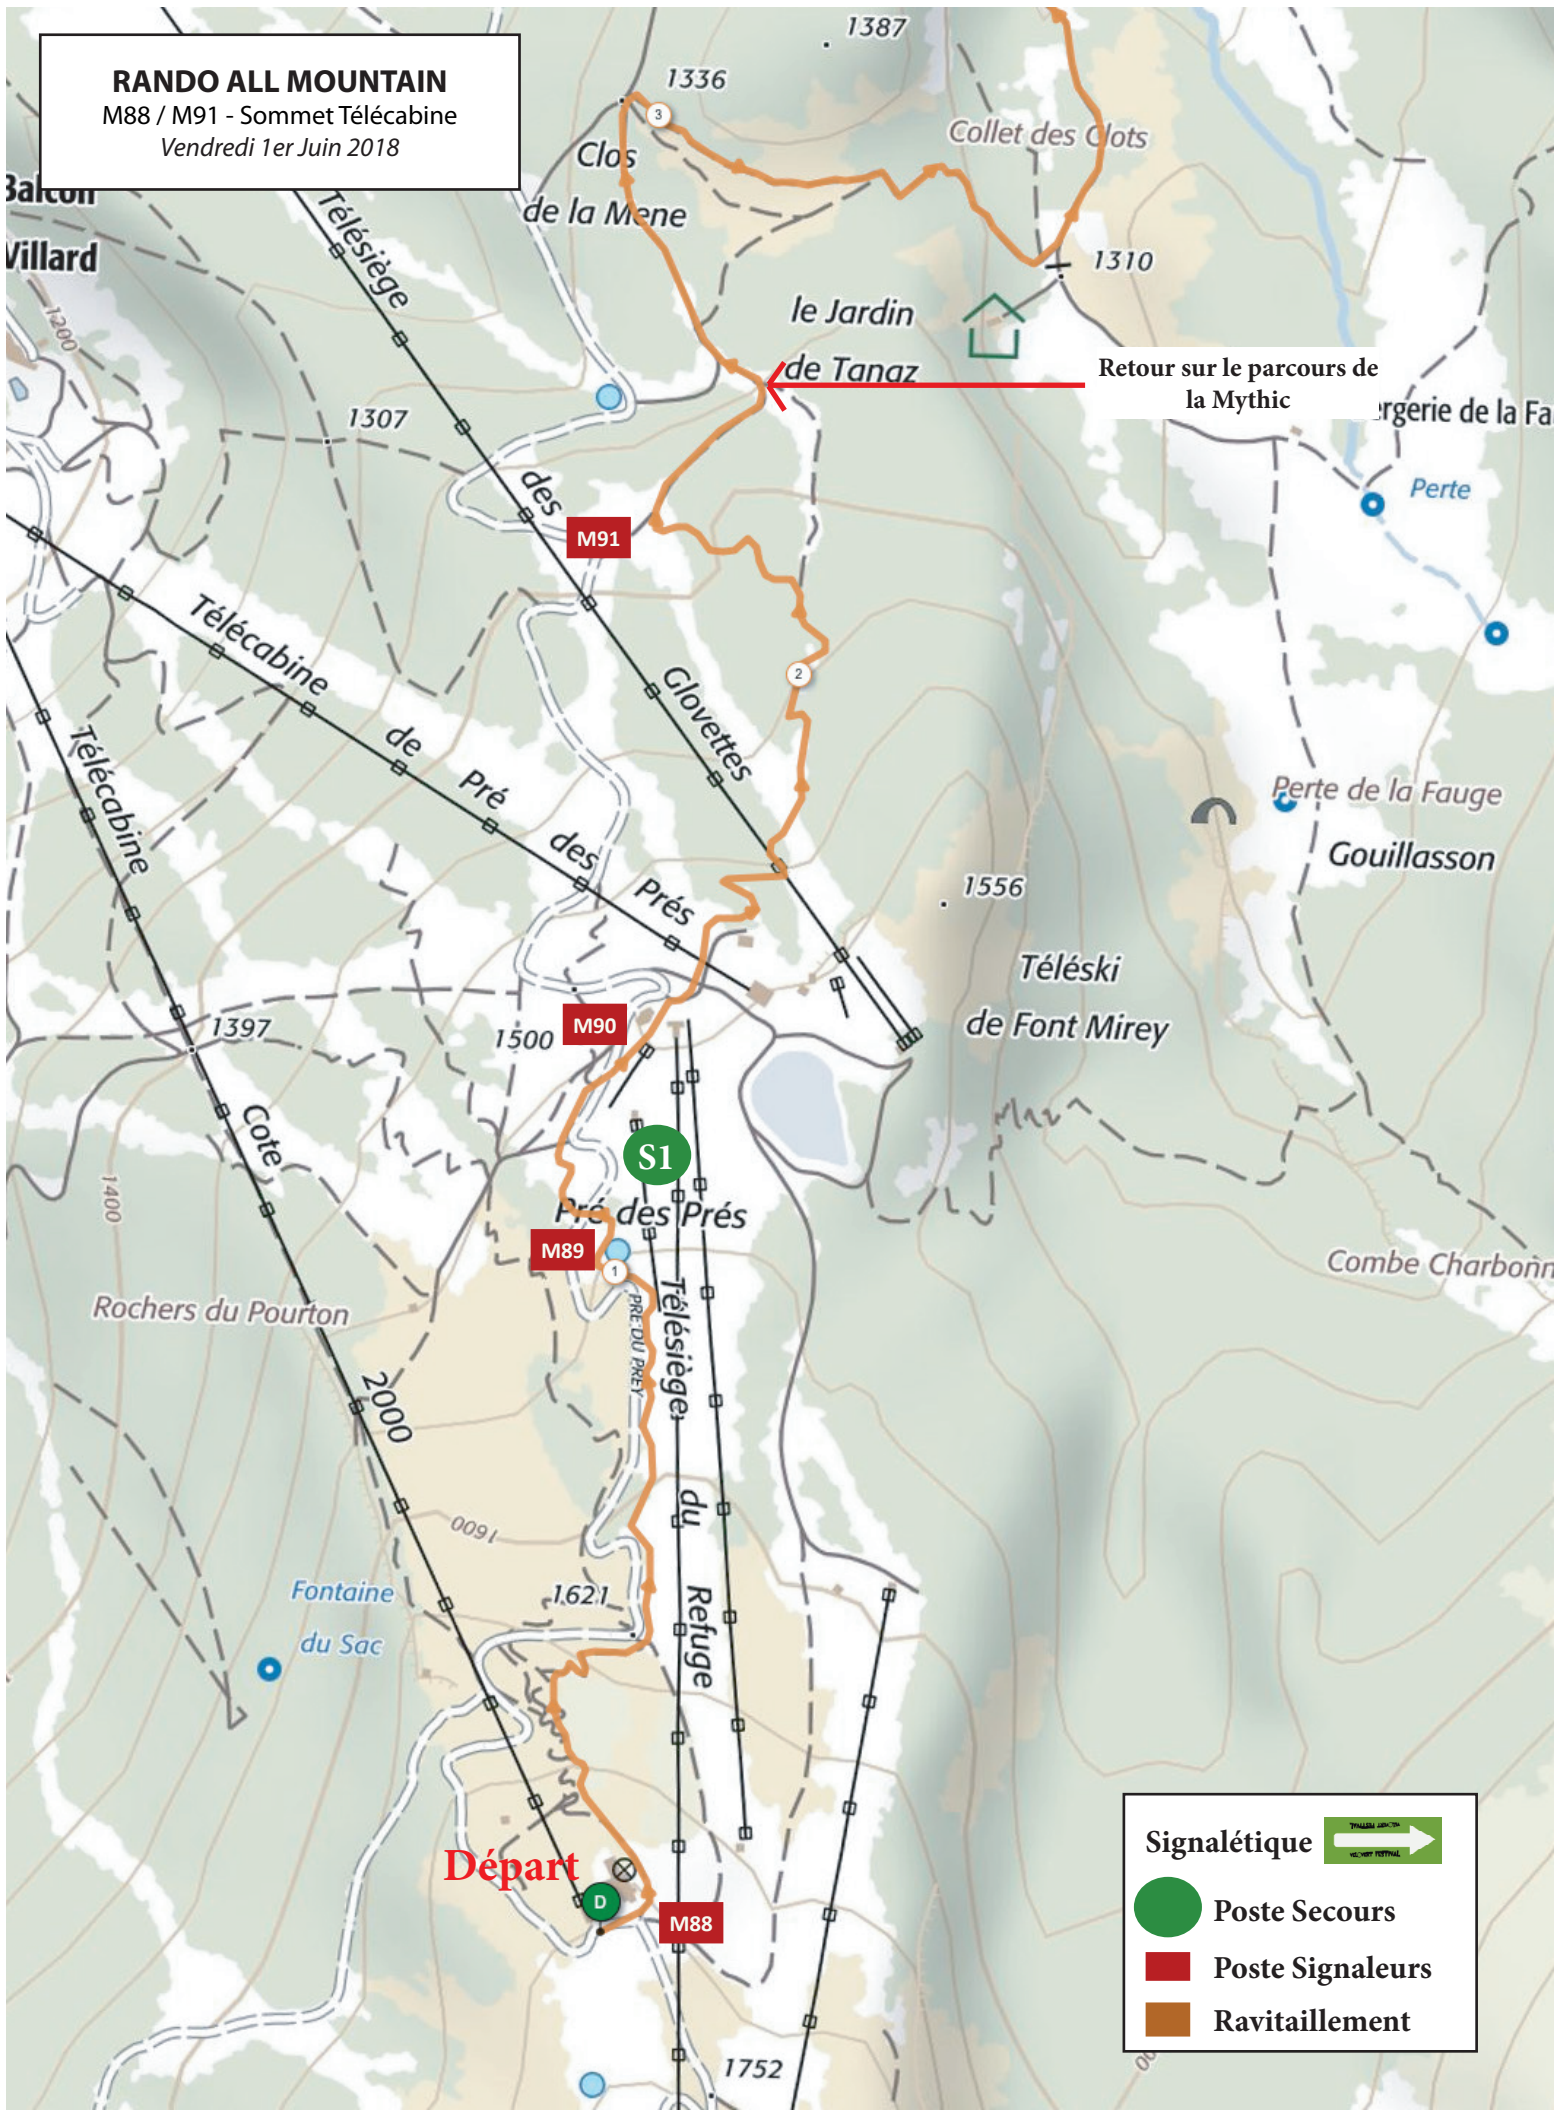

# RANDO ALL MOUNTAIN

M88 / M91 - Sommet Télécabine  
Vendredi 1er Juin 2018

Retour sur le parcours de la Mythic

Départ

**Signalétique** 

-  Poste Secours
-  Poste Signaleurs
-  Ravitaillement