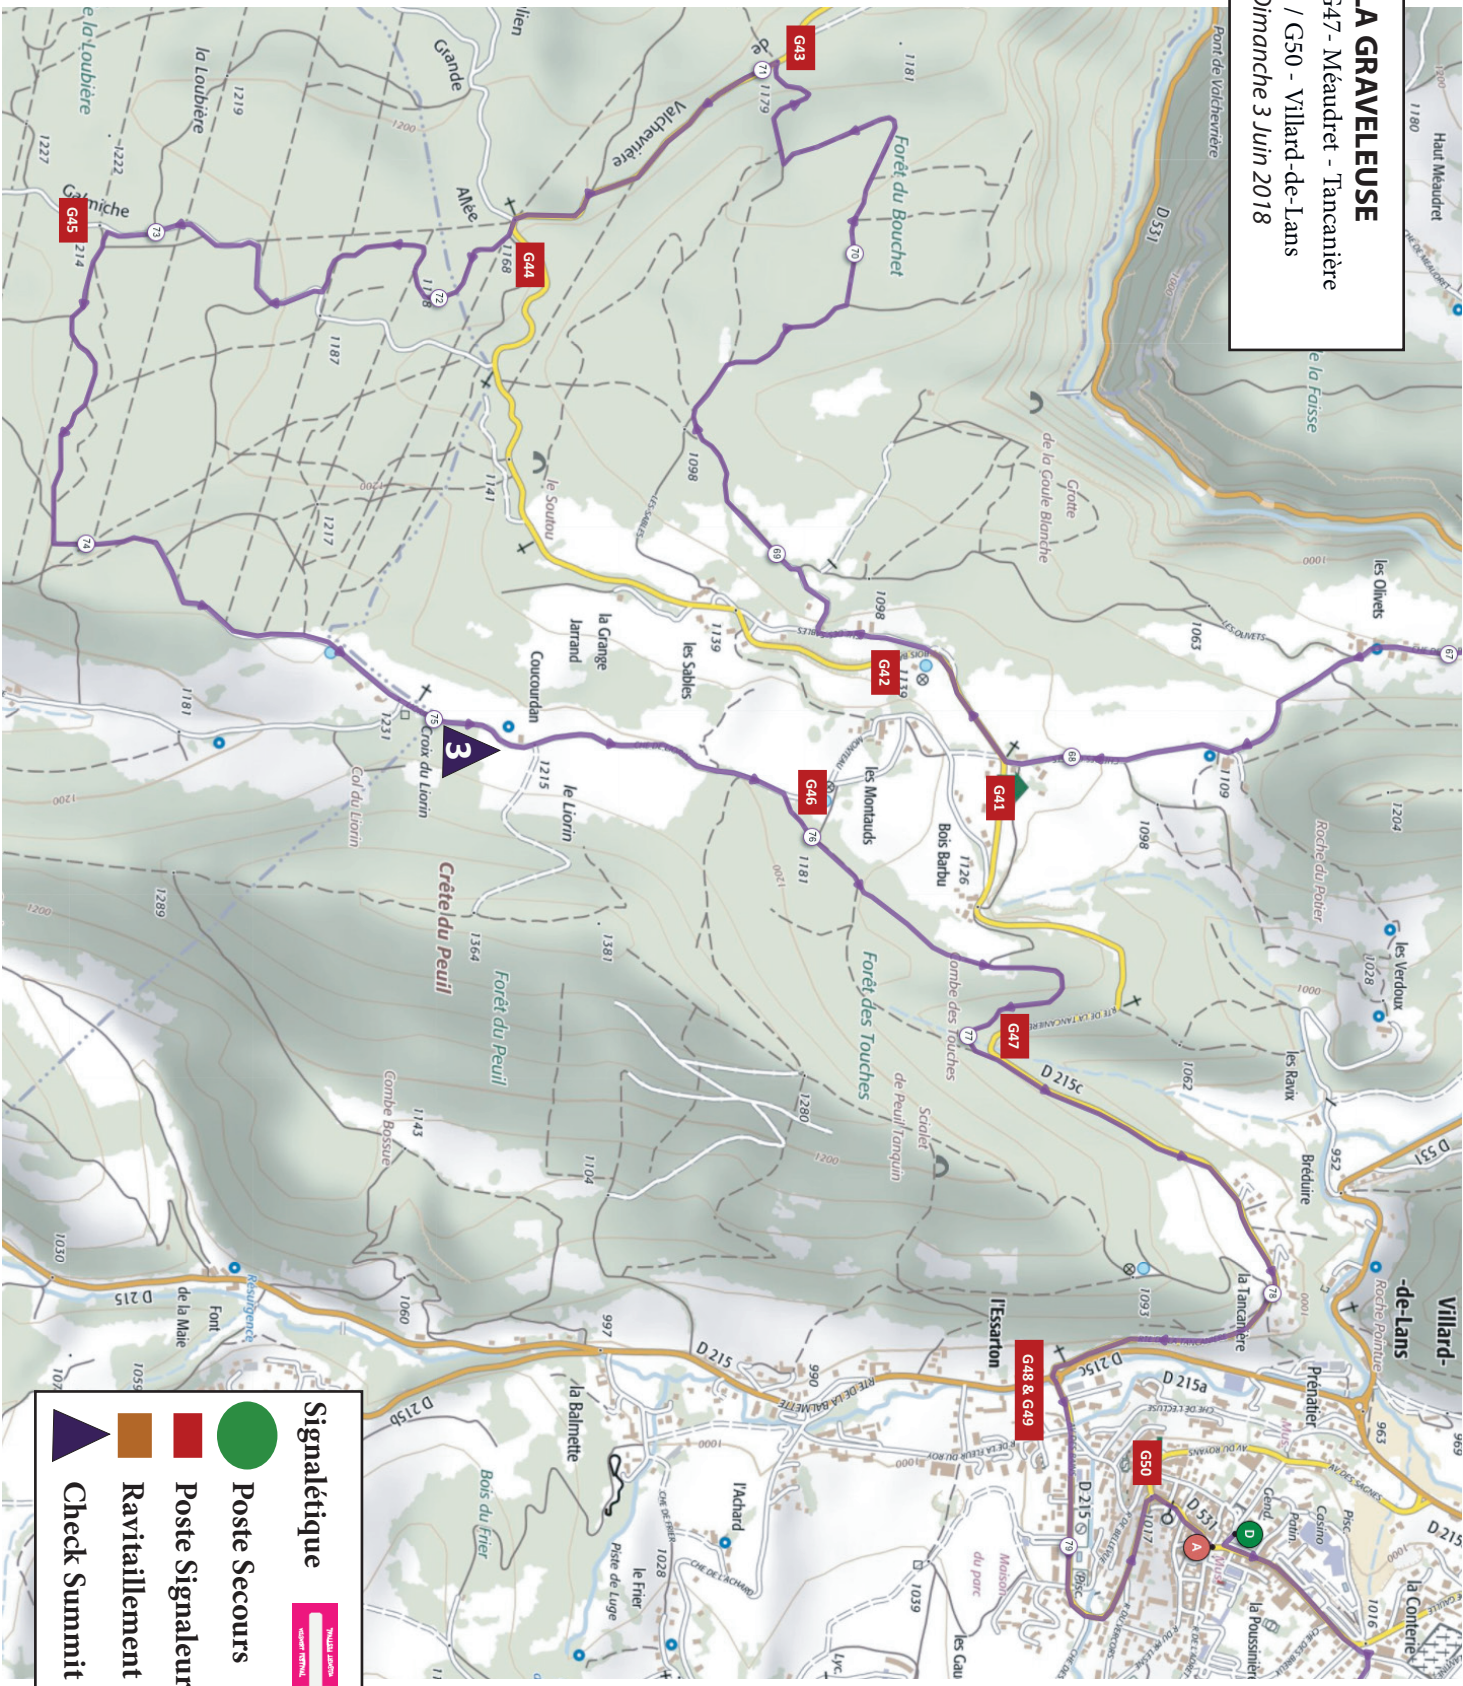

LA GRAVELEUSE

G41 / G47 - Méaudret - Tancanière

G48 / G50 - Villard-de-Lans

Dimanche 3 Juin 2018

Signalétique

Poste Secours

Poste Signaleurs

Ravaiaillement

Check Summit