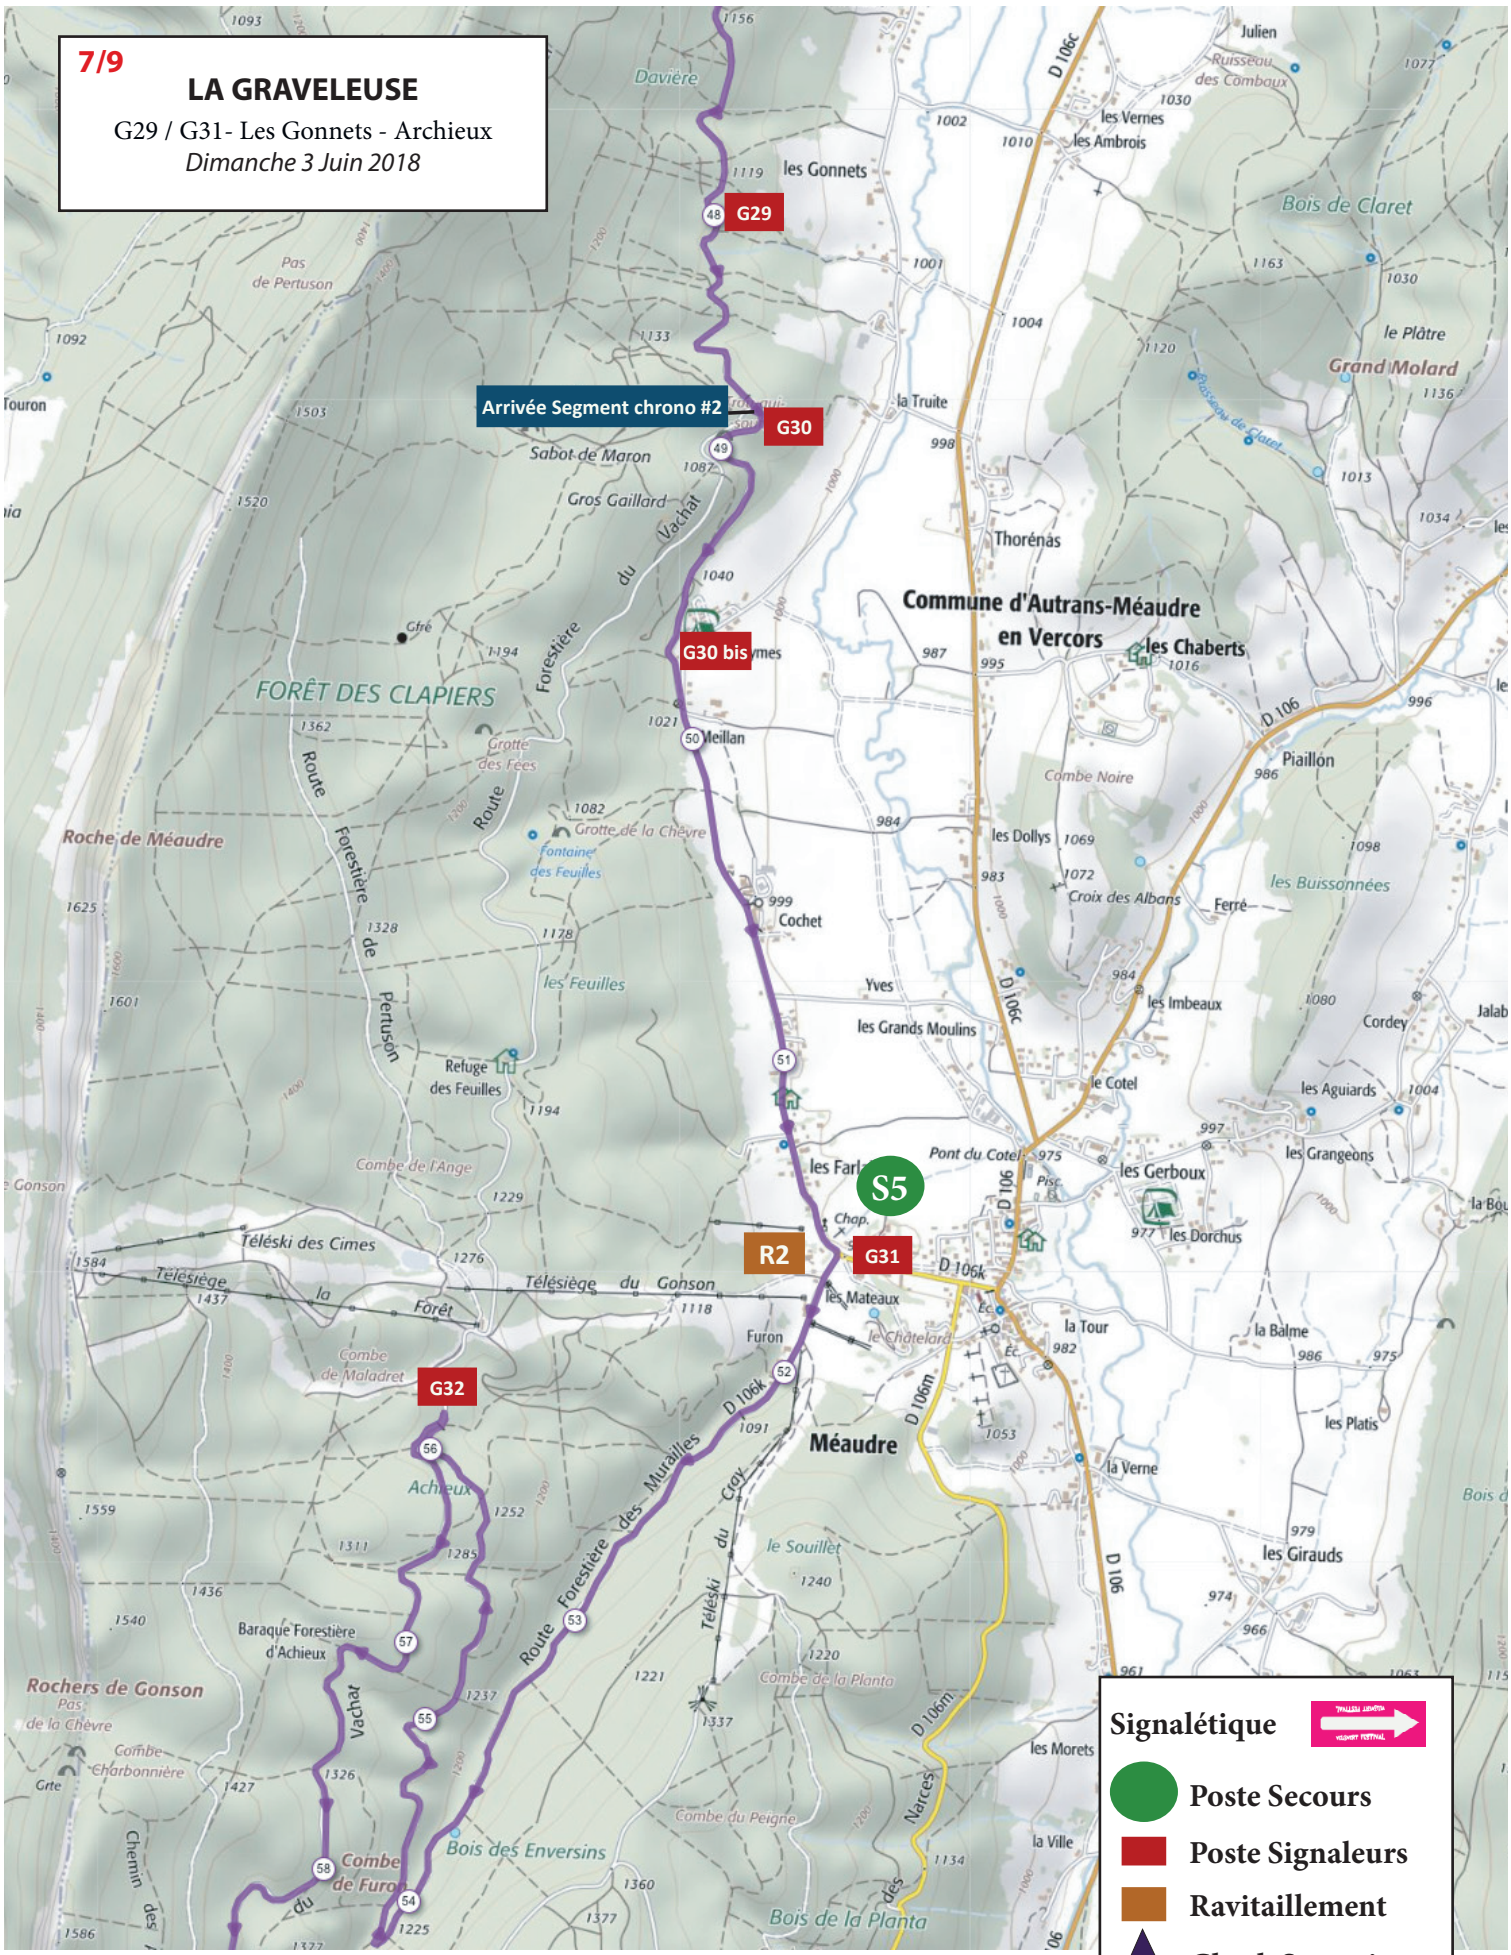

7/9

LA GRAVELEUSE

G29 / G31- Les Gonnets - Archieux
Dimanche 3 Juin 2018

Signalétique

-  Poste Secours
-  Poste Signaleurs
-  Ravitaillement
-  Check Summit

 **Direction**