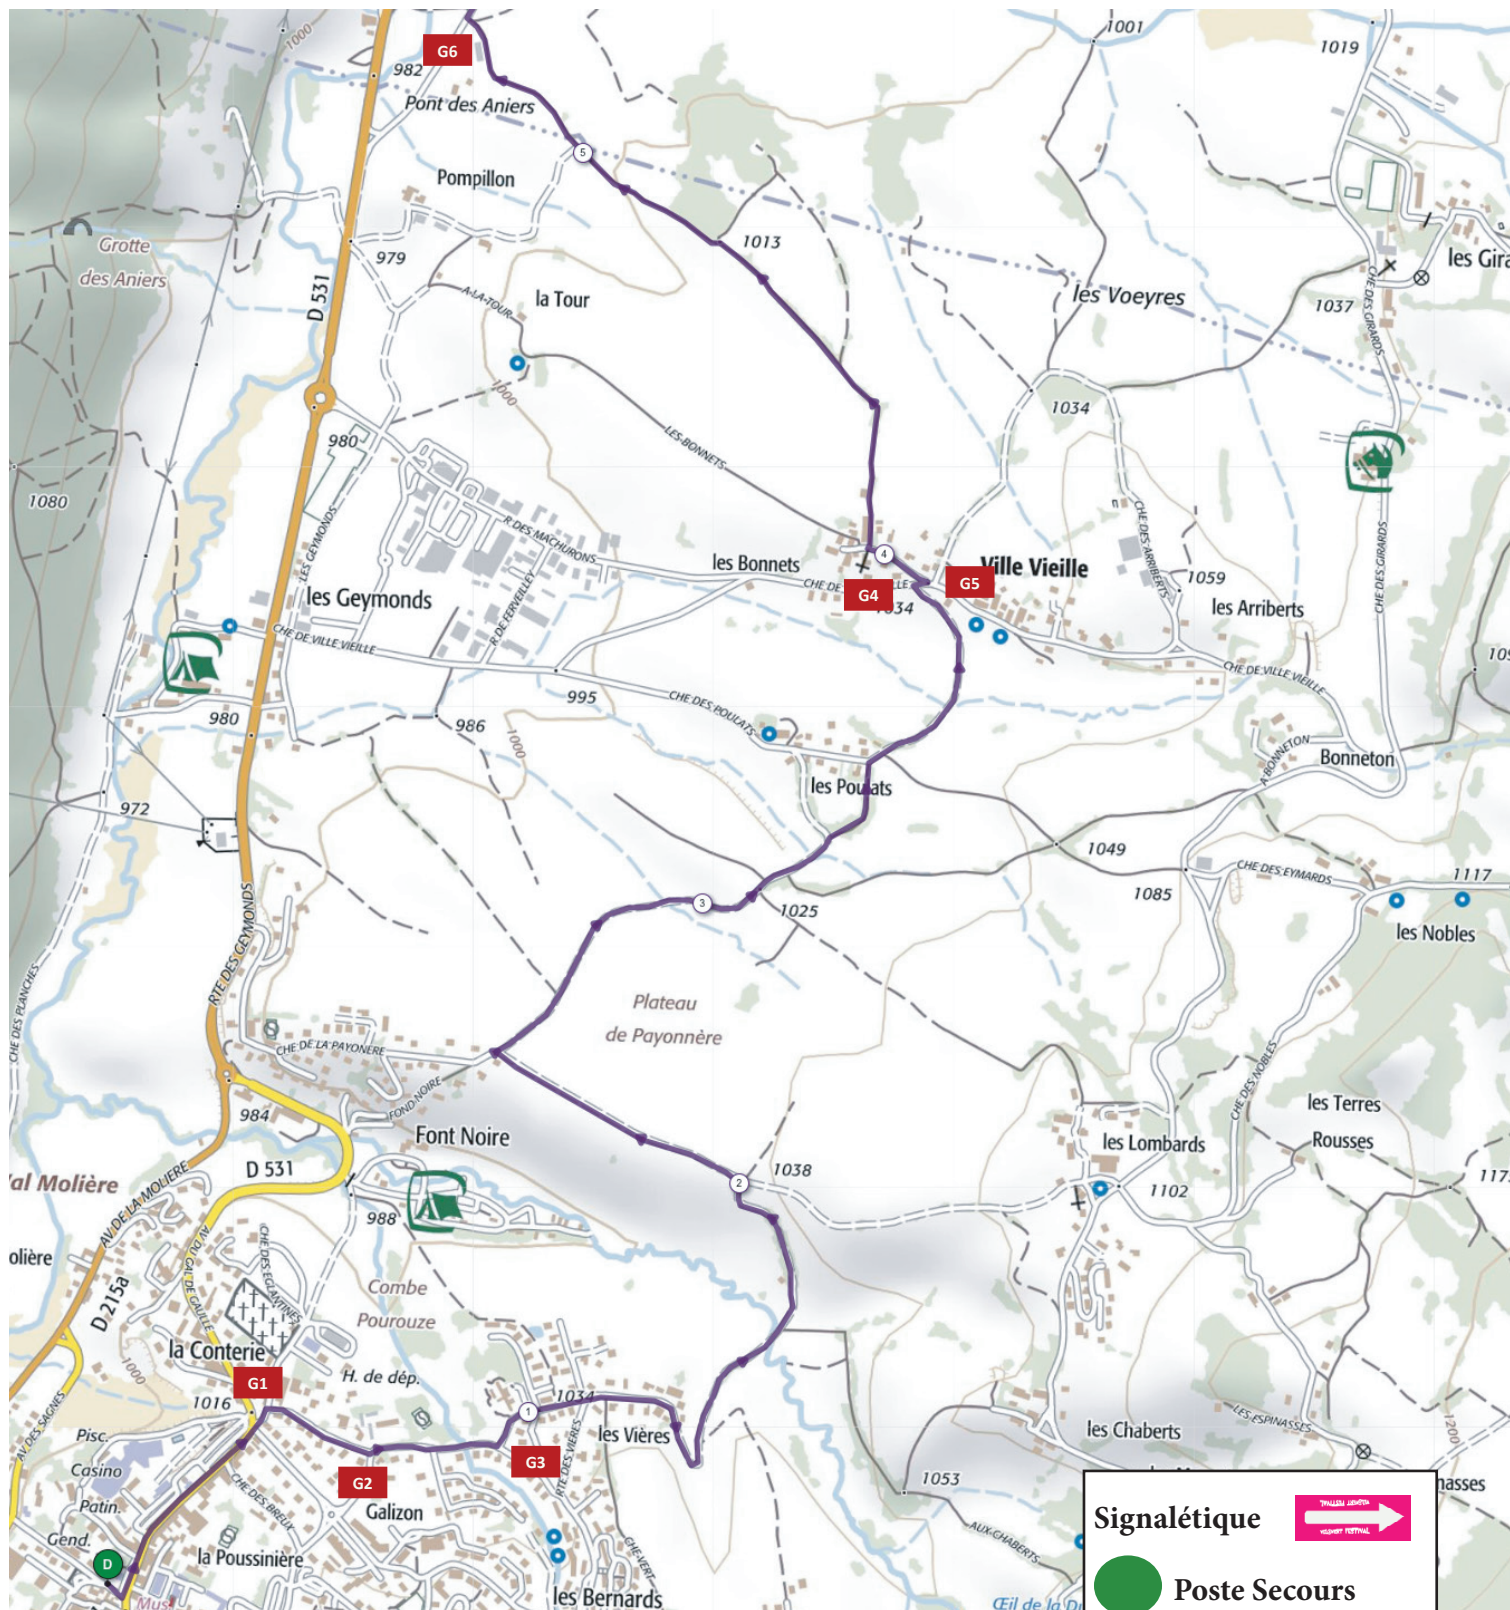

LA GRAVELEUSE

G1 / G3 - Villard-de-Lans

G4 / G6 - Ville Vieille / Route du Bois Noir

Dimanche 3 Juin 2018

**Signalétique**
 **Poste Secours**
 **Poste Signaleurs**
 **Ravitaillement**
 **Check Summit**