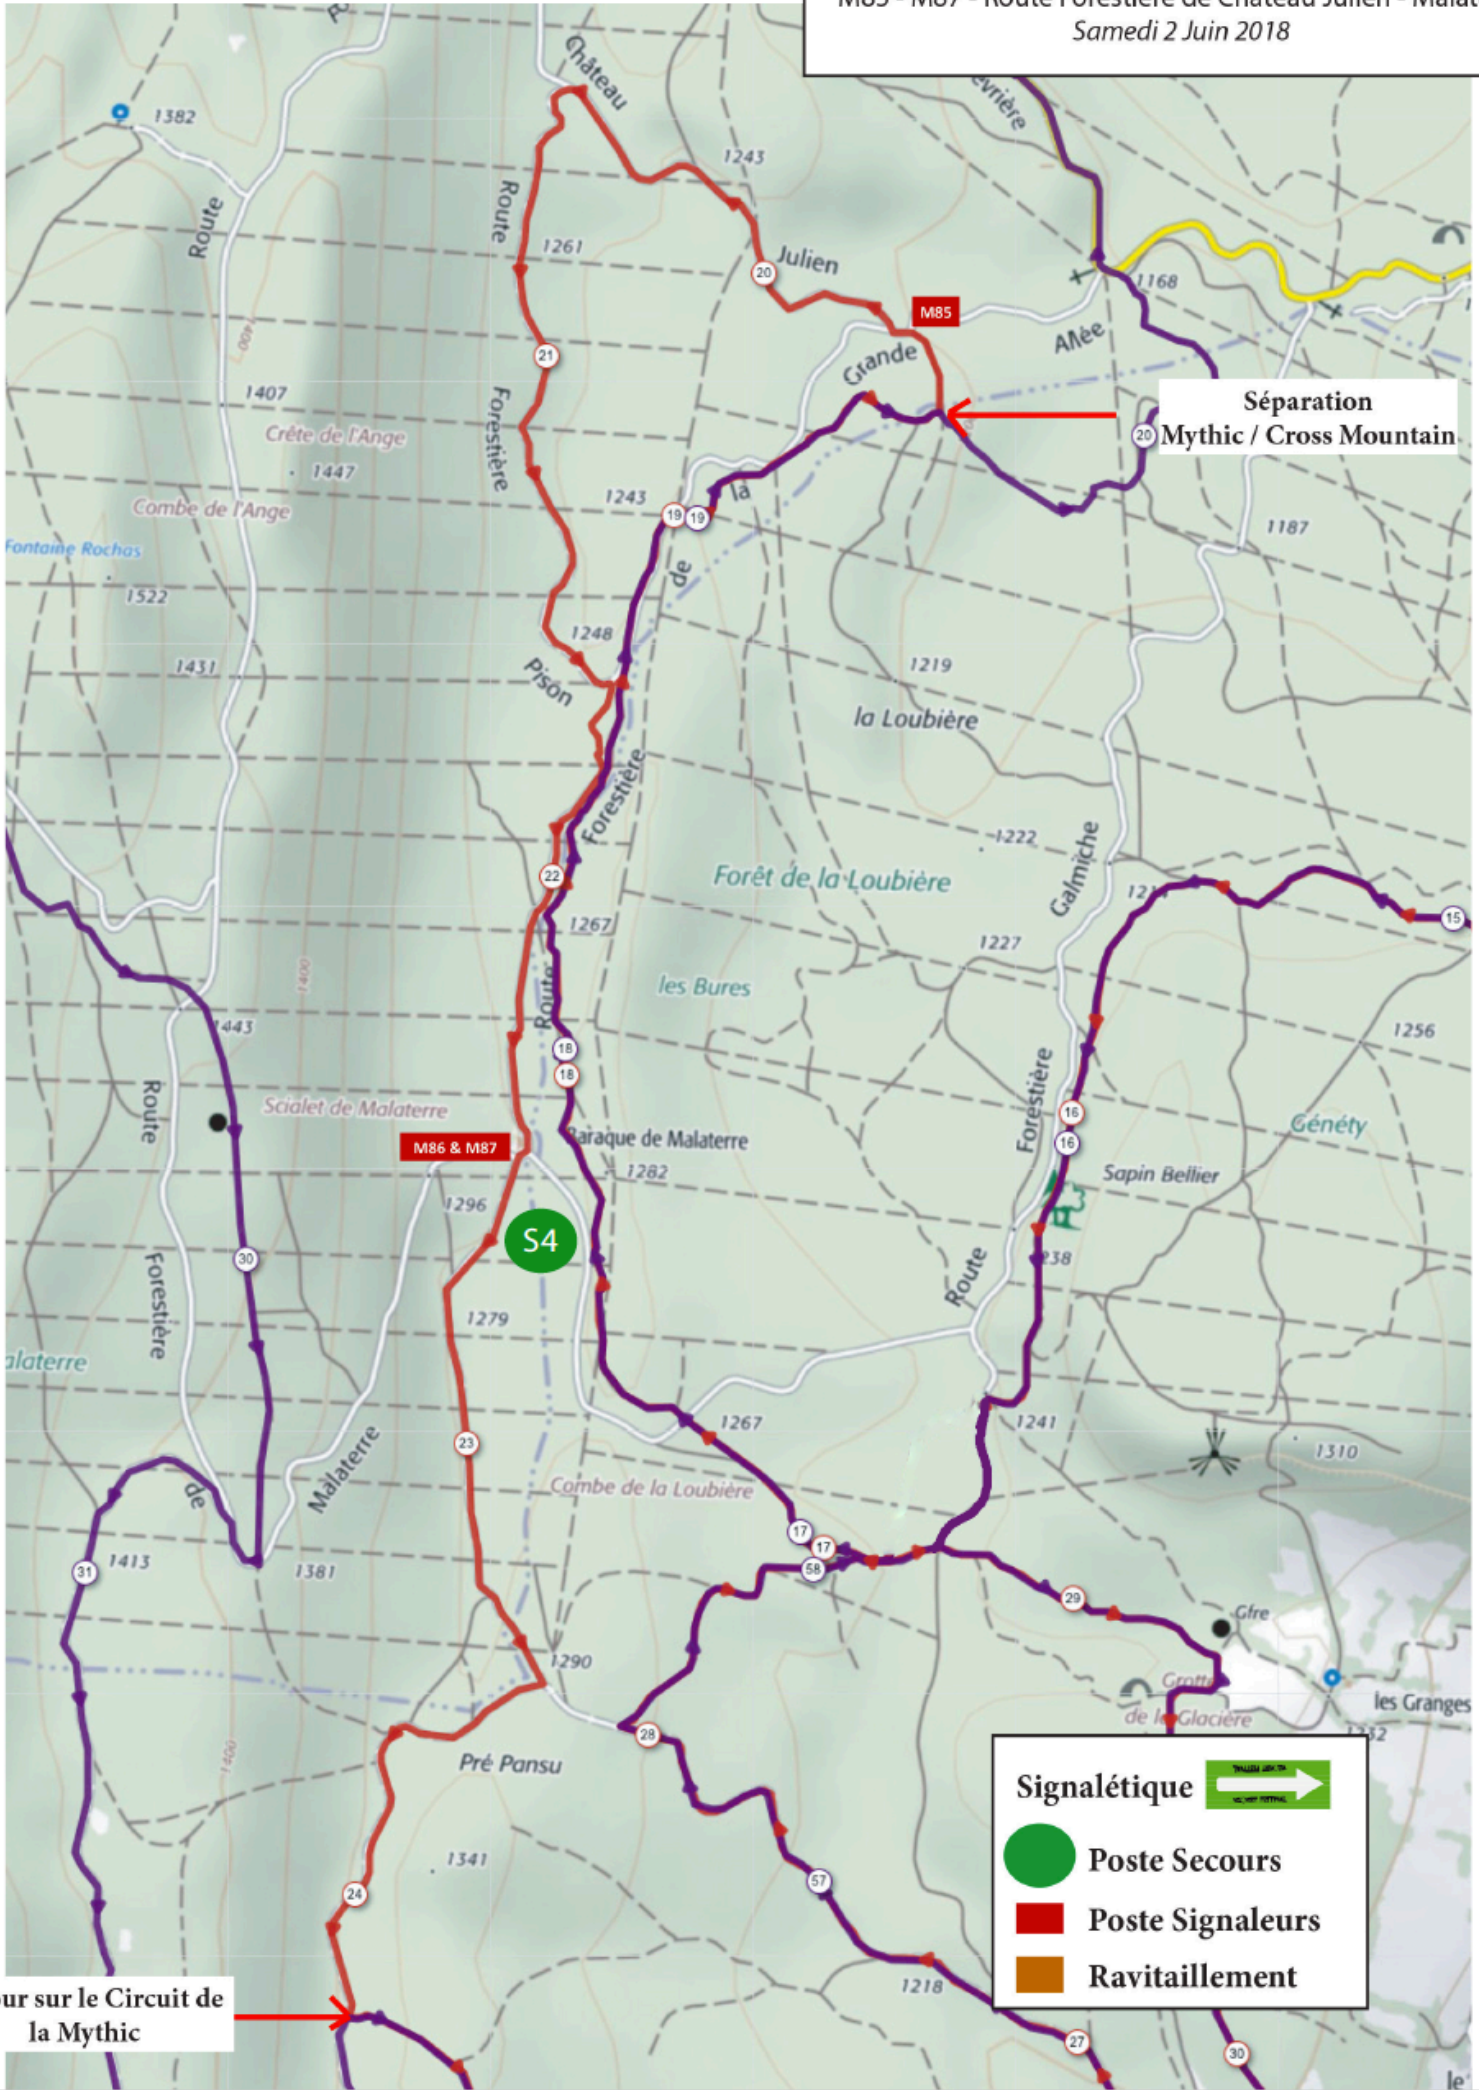

CROSS MOUNTAIN

M85 - M87 - Route Forestiere de Chateau Julien - Malaterre

Samedi 2 Juin 2018

Séparation
Mythic / Cross Mountain

M86 & M87

S4

Signalétique 

 **Poste Secours**

 **Poste Signaleurs**

 **Ravitaillement**

tour sur le Circuit de
la Mythic